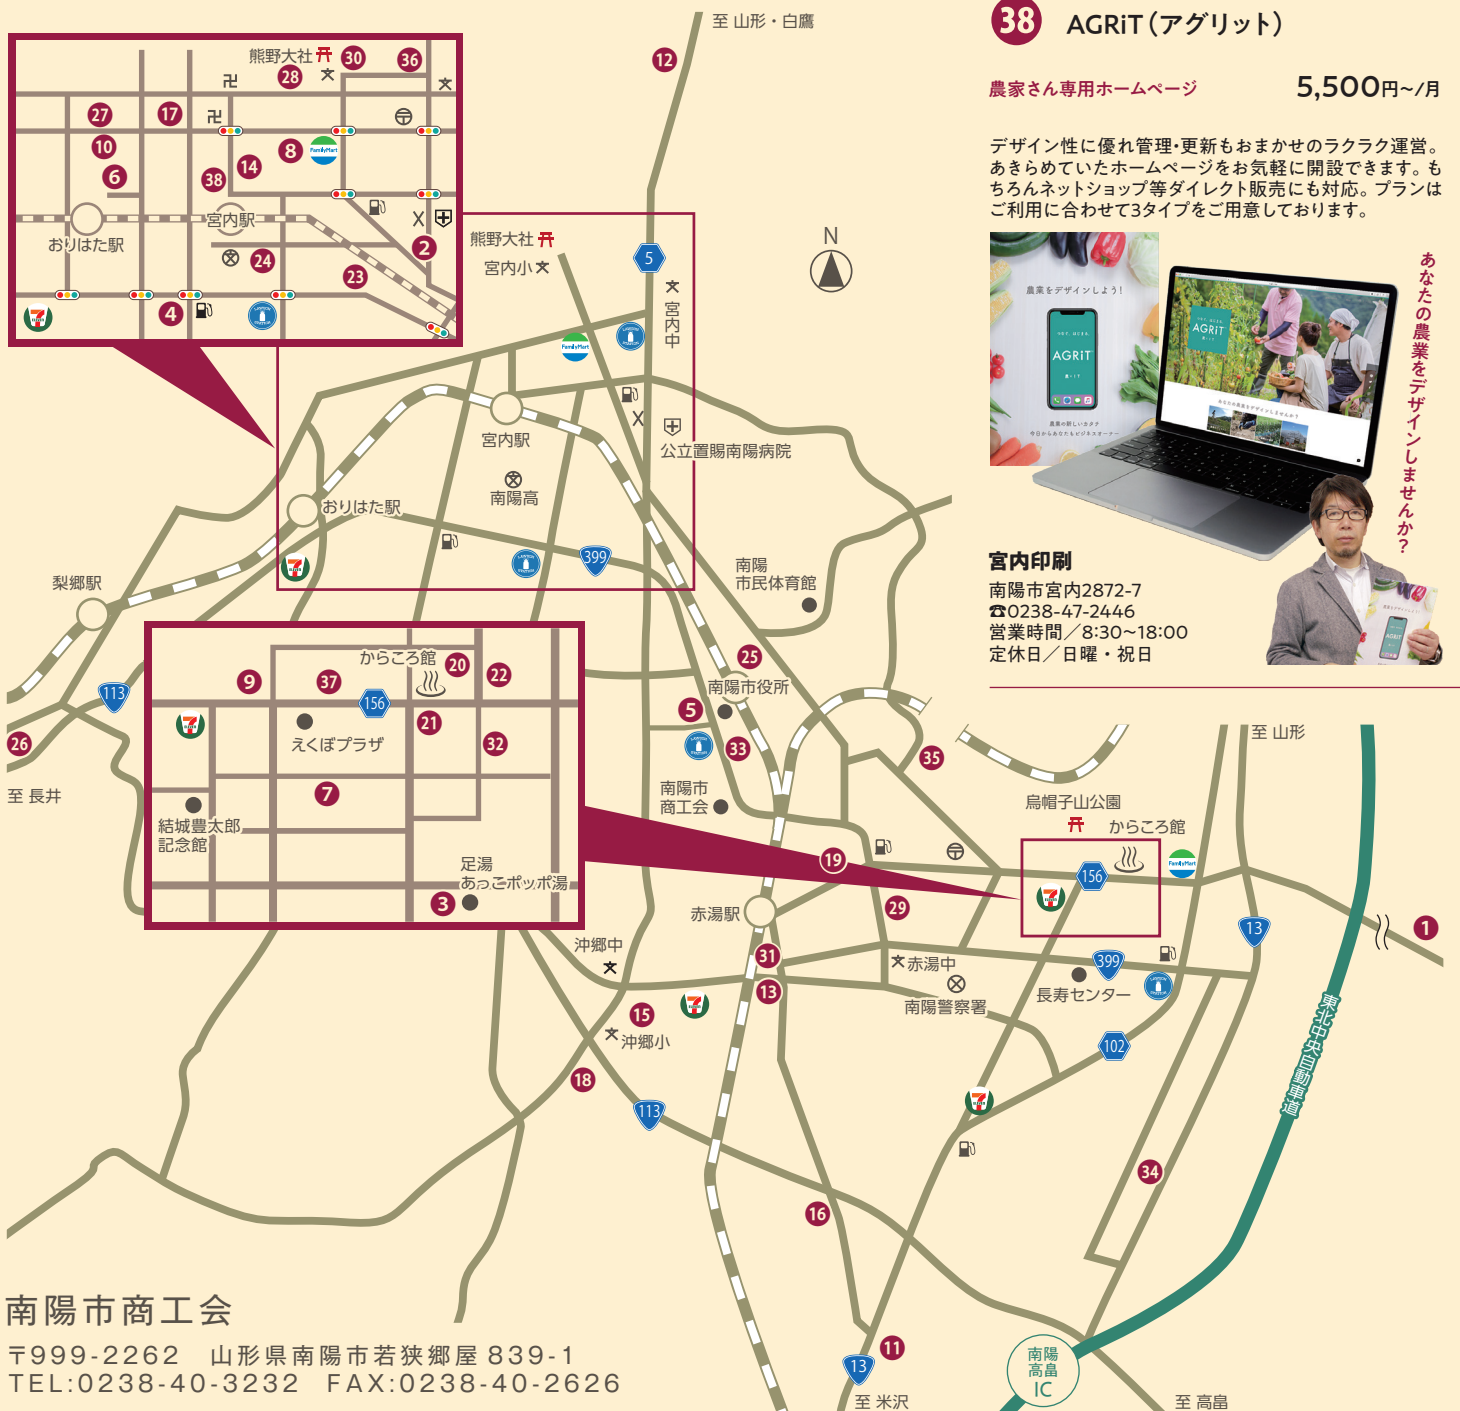

38 AGRiT (アグリット)

農家さん専用ホームページ 5,500円~/月

デザイン性に優れ管理・更新もおまかせのラクラク運営。あきらめていたホームページをお気軽に開設できます。もちろんネットショップ等ダイレクト販売にも対応。プランはご利用に合わせて3タイプをご用意しております。